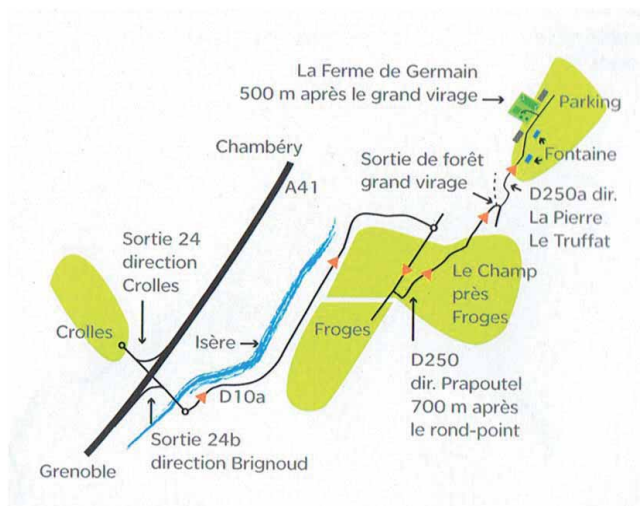

## PLAN D'ACCES

LA FERME DE GERMAIN  
Chez Sylvie JACOB  
Le Truffat  
38190 LE CHAMP PRES FROGES

Tel : 04 76 71 30 08 / 06 82 80 79 91

**ACCUEIL PAYSAN ISERE**

**ASSEMBLEE GENERALE**

**Lundi 5 mars 2012**